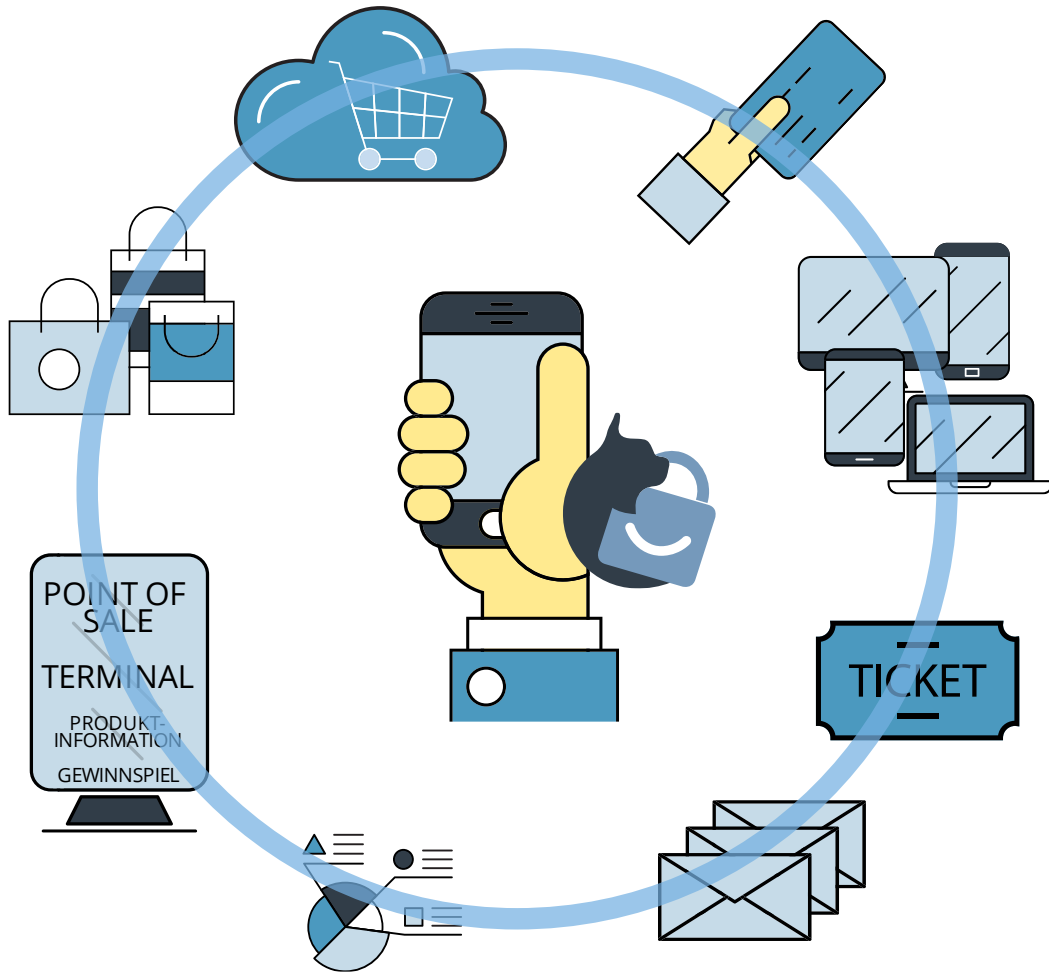

## ZAHLUNGSARTEN

# OMNI-CHANNEL

## DAS HANDY IST IMMER MIT DABEI

Online Account direkt im Laden  
mit einem Klick am PoS

oder am digitalen Terminal oder Aufsteller

Kundenkarte mit Online-Account verbinden

...

**MIT SWILOX LEITEN SIE IHRE KUNDEN IN IHR ONLINE ANGEBOT**

# POLYEDER

**i** Shop-Code mit Kamera erfassen, sodass er sich genau im Kreis auf Ihrem Smartphone befindet – schon bist du verbunden und kannst deine Daten freigeben.